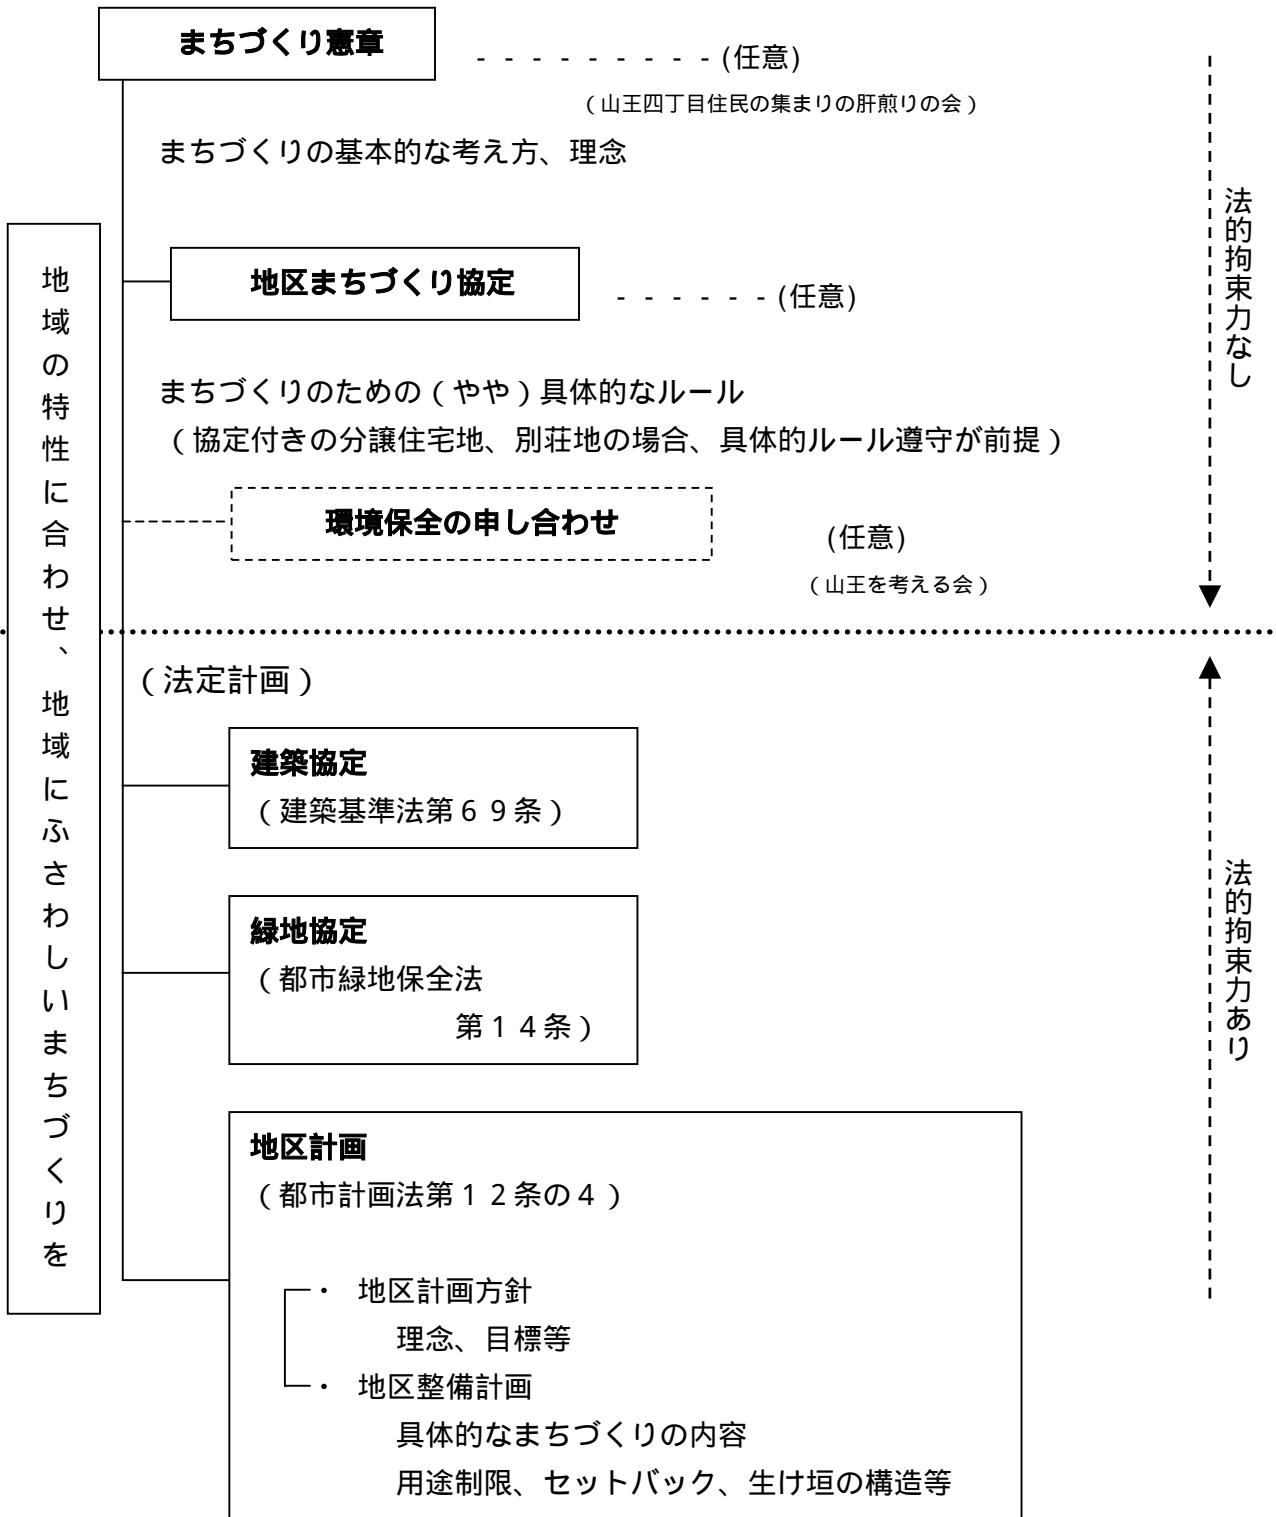

## 《住民主体のまちづくりのルール》

田園調布地区では、 の3つを持っています。